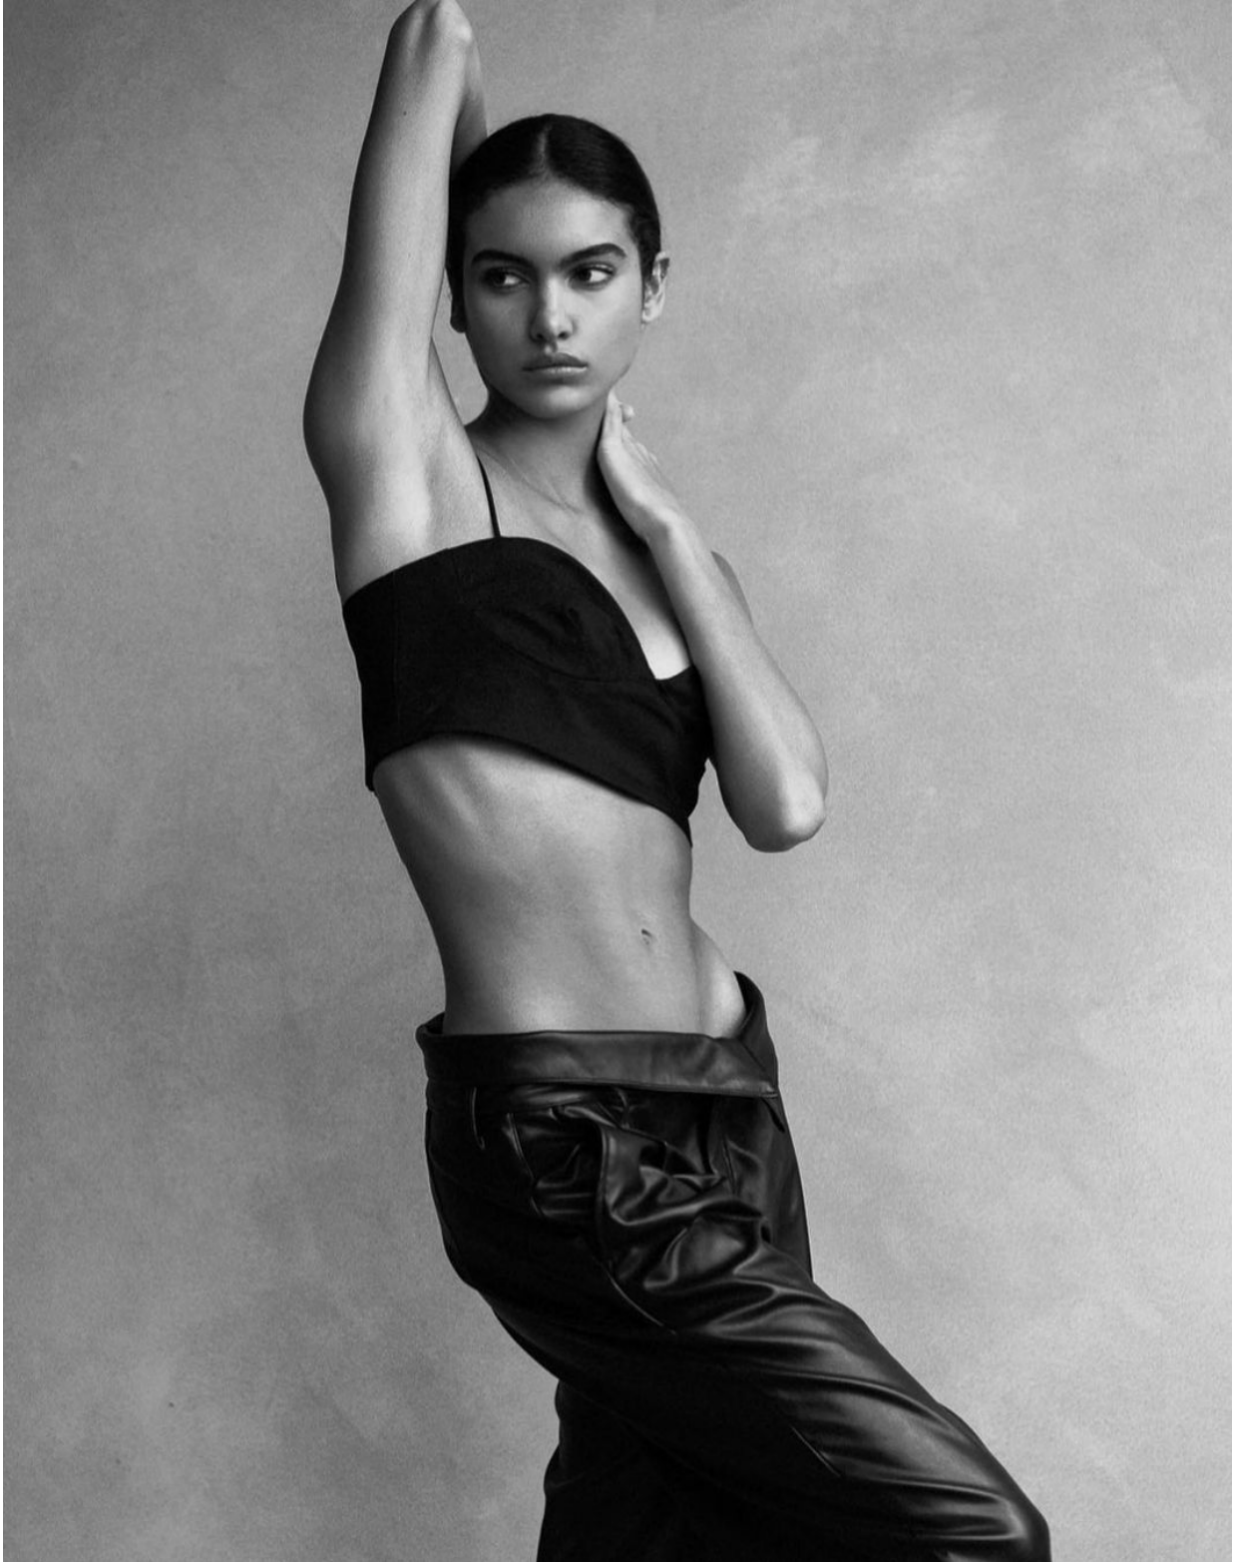

SOA DENISE

height 175 cm · bust 82 cm · cup C · waist 63 cm · hips 89 cm · dress 36
hair brown · eyes brown